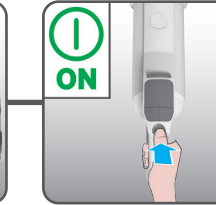

6

7

8

PRINTED IN P.R.C. Part No. : 48700623

- GB User Manual
- FR Guide de l'utilisateur
- DE Bedienungsanleitung
- IT Manuale d'uso
- NL Gebruikershandleiding
- PT Manual de Instruções
- ES Guía del usuario
- DK Brugervejledning
- NO Bruksanvisning
- SE Instruktionsmanual
- FI Käyttöohje
- GR Οδηγίες Χρήσεως
- RU Руководство пользователя

- PL Instrukcja Obsługi
- CZ Návod k obsluze
- SI Navodila Za Uporabo
- TR Kullanım Kılavuzu

APPLY MANUAL LABEL HERE