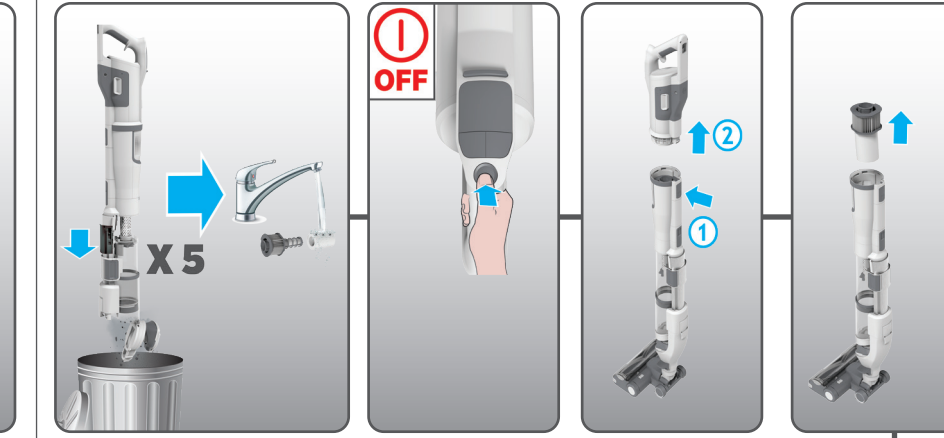

1

2

* GB - Content may vary according to your model. FR - Le contenu peut varier en fonction de votre modèle. DE - der inhalt kann je nach modell variieren. IT - I contenuti possono variare secondo il modello. NL - inhoud kan variëren volgens uw model. PT - o conteúdo pode variar de acordo com o modelo. ES - el contenido puede variar en base a su modelo. DK - indholdet kan variere i henhold til modellen. NO - innholdet kan variere avhengig av modellen. SE - innehåll kan variera beroende på modell. FI - sisältö saattaa vaihdella mallista riippuen. GR - το περιεχόμενο ενδέχεται να διαφέρει αναλόγα με το μοντέλο. RU - содержимое может меняться в зависимости от модели. PL - zawartość może być inna w zależności od modelu. CZ - obsah semůže lišit v závislosti na vašem modelu. SI - obsah sa može lišit v závislosti od modelu. TR - içerik modelinize göre farklılık gösterebilir.

3

4

5