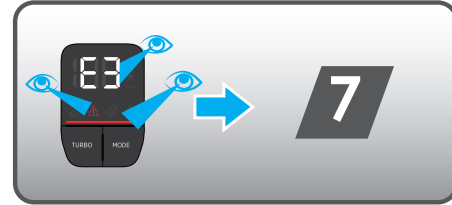

6

7

8

PRINTED IN P.R.C. Part No. : 48700623

- GB User Manual
- FR Guide de l'utilisateur
- DE Bedienungsanleitung
- IT Manuale d'uso
- NL Gebruikershandleiding
- PT Manual de Instruções
- ES Guía del usuario
- DK Brugervejledning
- NO Bruksanvisning
- SE Instruktionsmanual
- FI Käyttöohje
- GR Οδηγίες Χρήσεως
- RU Руководство пользователя