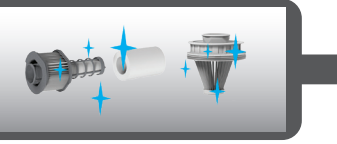

1

2

* GB - Content may vary according to your model. FR - Le contenu peut varier en fonction de votre modèle. DE - der inhalt kann je nach modell variieren. IT - I contenuti possono variare secondo il modello. NL - inhoud kan variëren volgens uw model. PT - o conteúdo pode variar de acordo com o modelo. ES - el contenido puede variar en base a su modelo. DK - indholdet kan variere i henhold til modellen. NO - innholdet kan variere avhengig av modellen. SE - innehåll kan variera beroende på modell. FI - sisältö saattaa vaihdella mallista riippuen. GR - το περιεχόμενο ενδέχεται να διαφέρει αναλόγα με το μοντέλο. RU - содержимое может меняться в зависимости от модели. PL - zawartość może być inna w zależności od modelu. CZ - obsah semůže lišit v závislosti na vašem modelu. SI - obsah sa može lišit v závislosti od modelu. TR - içerik modelinize göre farklılık gösterebilir.

3

4

5