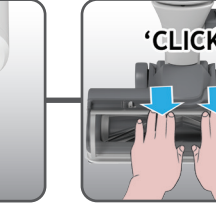

6

7

8

PRINTED IN P.R.C. Part No. : 48700623

- GB User Manual
- FR Guide de l'utilisateur
- DE Bedienungsanleitung
- IT Manuale d'uso
- NL Gebruikershandleiding
- PT Manual de Instruções
- ES Guía del usuario
- DK Brugervejledning
- NO Bruksanvisning
- SE Instruktionsmanual
- FI Käyttöohje
- GR Οδηγίες Χρήσεως
- RU Руководство пользователя

- PL Instrukcja Obsługi
- CZ Návod k obsluze
- SI Navodila Za Uporabo
- TR Kullanım Kılavuzu

APPLY MANUAL LABEL HERE