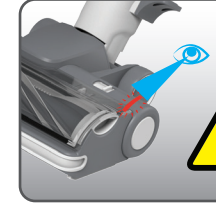

6

7

8

PRINTED IN P.R.C. Part No. : 48700623

- GB User Manual
- FR Guide de l'utilisateur
- DE Bedienungsanleitung
- IT Manuale d'uso
- NL Gebruikershandleiding
- PT Manual de Instruções
- ES Guía del usuario
- DK Brugervejledning
- NO Bruksanvisning
- SE Instruktionsmanual
- FI Käyttöohje
- GR Οδηγίες Χρήσεως
- RU Руководство пользователя

- PL Instrukcja Obsługi
- CZ Návod k obsluze
- SI Navodila Za Uporabo
- TR Kullanım Kılavuzu

APPLY MANUAL LABEL HERE