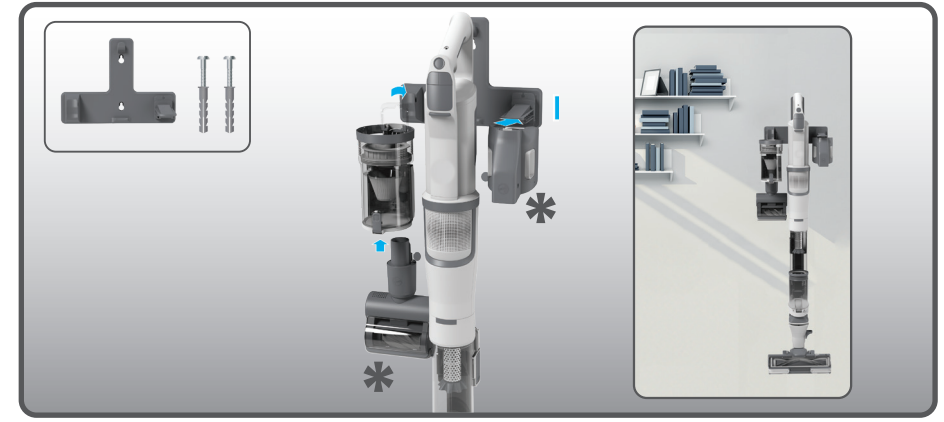

1

2

* GB - Content may vary according to your model. FR - Le contenu peut varier en fonction de votre modèle. DE - der inhalt kann je nach modell variieren. IT - I contenuti possono variare secondo il modello. NL - inhoud kan variëren volgens uw model. PT - o conteúdo pode variar de acordo com o modelo. ES - el contenido puede variar en base a su modelo. DK - indholdet kan variere i henhold til modellen. NO - innholdet kan variere avhengig av modellen. SE - innehåll kan variera beroende på modell. FI - sisältö saattaa vaihdella mallista riippuen. GR - το περιεχόμενο ενδέχεται να διαφέρει αναλόγα με το μοντέλο. RU - содержимое может меняться в зависимости от модели. PL - zawartość może być inna w zależności od modelu. CZ - obsah semůže lišit v závislosti na vašem modelu. SI - obsah sa može lišit v závislosti od modelu. TR - içerik modelinize göre farklılık gösterebilir.

3

4

5