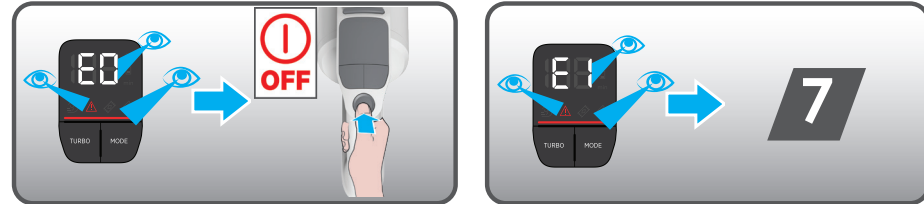

6

7

8

PRINTED IN P.R.C. Part No. : 48700623

- GB User Manual
- FR Guide de l'utilisateur
- DE Bedienungsanleitung
- IT Manuale d'uso
- NL Gebruikershandleiding
- PT Manual de Instruções
- ES Guía del usuario
- DK Brugervejledning
- NO Bruksanvisning
- SE Instruktionsmanual
- FI Käyttöohje
- GR Οδηγίες Χρήσεως
- RU Руководство пользователя