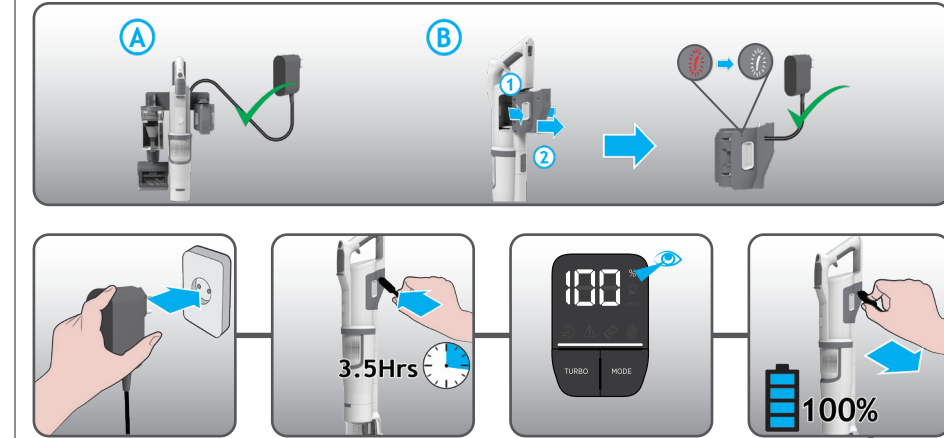

1

2

* GB - Content may vary according to your model. FR - Le contenu peut varier en fonction de votre modèle. DE - der inhalt kann je nach modell variieren. IT - I contenuti possono variare secondo il modello. NL - inhoud kan variëren volgens uw model. PT - o conteúdo pode variar de acordo com o modelo. ES - el contenido puede variar en base a su modelo. DK - indholdet kan variere i henhold til modellen. NO - innholdet kan variere avhengig av modellen. SE - innehåll kan variera beroende på modell. FI - sisältö saattaa vaihdella mallista riippuen. GR - το περιεχόμενο ενδέχεται να διαφέρει αναλόγα με το μοντέλο. RU - содержимое может меняться в зависимости от модели. PL - zawartość może być inna w zależności od modelu. CZ - obsah semůže lišit v závislosti na vašem modelu. SI - obsah sa može lišit v závislosti od modelu. TR - içerik modelinize göre farklılık gösterebilir.

3

4

5