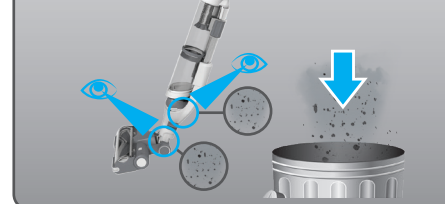

8

PRINTED IN P.R.C. Part No. : 48700623