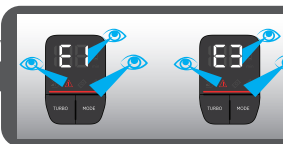

6

7

8

PRINTED IN P.R.C. Part No. : 48700623

- GB User Manual
- FR Guide de l'utilisateur
- DE Bedienungsanleitung
- IT Manuale d'uso
- NL Gebruikershandleiding
- PT Manual de Instruções
- ES Guía del usuario
- DK Brugervejledning
- NO Bruksanvisning
- SE Instruktionsmanual
- FI Käyttöohje
- GR Οδηγίες Χρήσεως
- RU Руководство пользователя

- PL Instrukcja Obsługi
- CZ Návod k obsluze
- SI Navodila Za Uporabo
- TR Kullanım Kılavuzu

APPLY MANUAL LABEL HERE