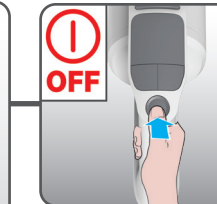

8

PRINTED IN P.R.C. Part No. : 48700623