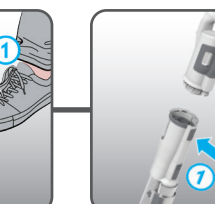

8

PRINTED IN P.R.C. Part No. : 48700623