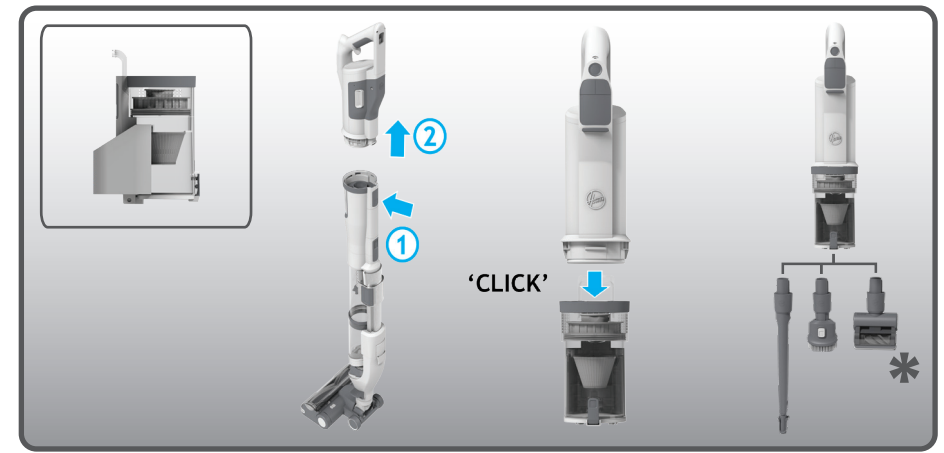

1

2

* GB - Content may vary according to your model. FR - Le contenu peut varier en fonction de votre modèle. DE - der inhalt kann je nach modell variieren. IT - I contenuti possono variare secondo il modello. NL - inhoud kan variëren volgens uw model. PT - o conteúdo pode variar de acordo com o modelo. ES - el contenido puede variar en base a su modelo. DK - indholdet kan variere i henhold til modellen. NO - innholdet kan variere avhengig av modellen. SE - innehåll kan variera beroende på modell. FI - sisältö saattaa vaihdella mallista riippuen. GR - το περιεχόμενο ενδέχεται να διαφέρει αναλόγα με το μοντέλο. RU - содержимое может меняться в зависимости от модели. PL - zawartość może być inna w zależności od modelu. CZ - obsah semůže lišit v závislosti na vašem modelu. SI - obsah sa može lišit v závislosti od modelu. TR - içerik modelinize göre farklılık gösterebilir.

3

4

5