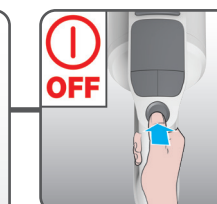

8

PRINTED IN P.R.C. Part No. : 48700623