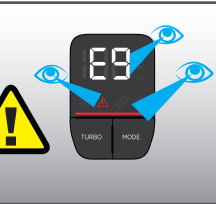

6

7

8

PRINTED IN P.R.C. Part No. : 48700623

- GB User Manual
- FR Guide de l'utilisateur
- DE Bedienungsanleitung
- IT Manuale d'uso
- NL Gebruikershandleiding
- PT Manual de Instruções
- ES Guía del usuario
- DK Brugervejledning
- NO Bruksanvisning
- SE Instruktionsmanual
- FI Käyttöohje
- GR Οδηγίες Χρήσεως
- RU Руководство пользователя