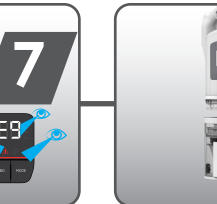

6

7

8

PRINTED IN P.R.C. Part No. : 48700623

- GB User Manual
- FR Guide de l'utilisateur
- DE Bedienungsanleitung
- IT Manuale d'uso
- NL Gebruikershandleiding
- PT Manual de Instruções
- ES Guía del usuario
- DK Brugervejledning
- NO Bruksanvisning
- SE Instruktionsmanual
- FI Käyttöohje
- GR Οδηγίες Χρήσεως
- RU Руководство пользователя