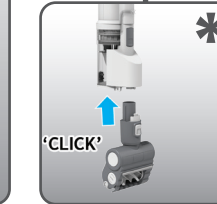

8

PRINTED IN P.R.C. Part No. : 48700623