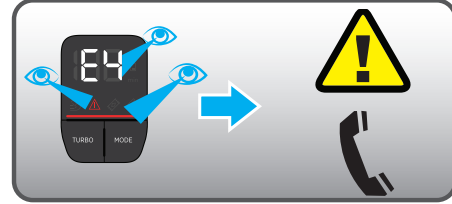

6

7

8

PRINTED IN P.R.C. Part No. : 48700623

- GB User Manual
- FR Guide de l'utilisateur
- DE Bedienungsanleitung
- IT Manuale d'uso
- NL Gebruikershandleiding
- PT Manual de Instruções
- ES Guía del usuario
- DK Brugervejledning
- NO Bruksanvisning
- SE Instruktionsmanual
- FI Käyttöohje
- GR Οδηγίες Χρήσεως
- RU Руководство пользователя