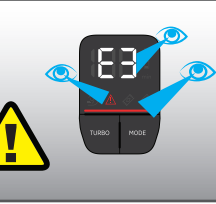

6

7

8

PRINTED IN P.R.C. Part No. : 48700623

- GB User Manual
- FR Guide de l'utilisateur
- DE Bedienungsanleitung
- IT Manuale d'uso
- NL Gebruikershandleiding
- PT Manual de Instruções
- ES Guía del usuario
- DK Brugervejledning
- NO Bruksanvisning
- SE Instruktionsmanual
- FI Käyttöohje
- GR Οδηγίες Χρήσεως
- RU Руководство пользователя