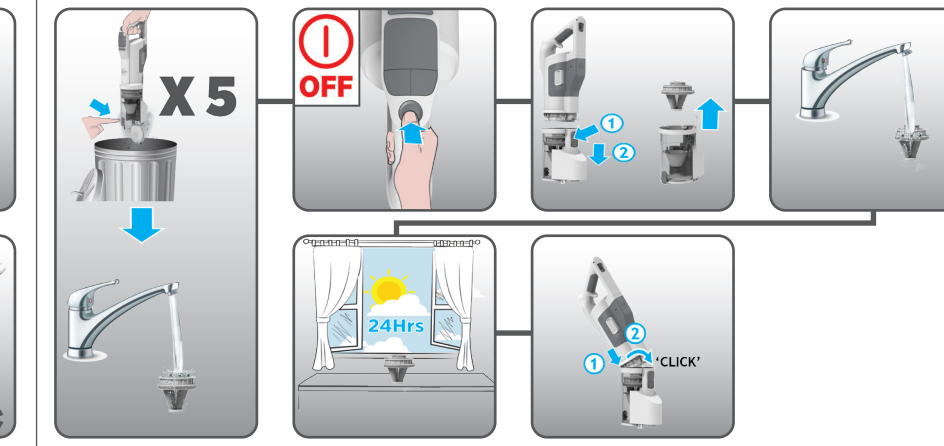

1

2

* GB - Content may vary according to your model. FR - Le contenu peut varier en fonction de votre modèle. DE - der inhalt kann je nach modell variieren. IT - I contenuti possono variare secondo il modello. NL - inhoud kan variëren volgens uw model. PT - o conteúdo pode variar de acordo com o modelo. ES - el contenido puede variar en base a su modelo. DK - indholdet kan variere i henhold til modellen. NO - innholdet kan variere avhengig av modellen. SE - innehåll kan variera beroende på modell. FI - sisältö saattaa vaihdella mallista riippuen. GR - το περιεχόμενο ενδέχεται να διαφέρει αναλόγα με το μοντέλο. RU - содержимое может меняться в зависимости от модели. PL - zawartość może być inna w zależności od modelu. CZ - obsah semůže lišit v závislosti na vašem modelu. SI - obsah sa može lišit v závislosti od modelu. TR - içerik modelinize göre farklılık gösterebilir.

3

4

5