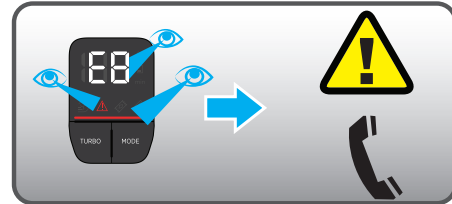

6

7

8

PRINTED IN P.R.C. Part No. : 48700623

- GB User Manual
- FR Guide de l'utilisateur
- DE Bedienungsanleitung
- IT Manuale d'uso
- NL Gebruikershandleiding
- PT Manual de Instruções
- ES Guía del usuario
- DK Brugervejledning
- NO Bruksanvisning
- SE Instruktionsmanual
- FI Käyttöohje
- GR Οδηγίες Χρήσεως
- RU Руководство пользователя