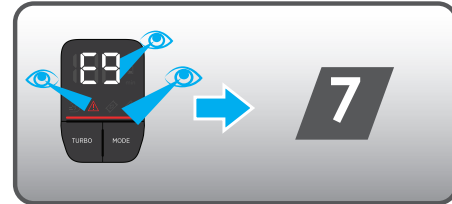

6

7

8

PRINTED IN P.R.C. Part No. : 48700623

- GB User Manual
- FR Guide de l'utilisateur
- DE Bedienungsanleitung
- IT Manuale d'uso
- NL Gebruikershandleiding
- PT Manual de Instruções
- ES Guía del usuario
- DK Brugervejledning
- NO Bruksanvisning
- SE Instruktionsmanual
- FI Käyttöohje
- GR Οδηγίες Χρήσεως
- RU Руководство пользователя