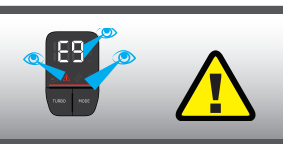

6

7

8

PRINTED IN P.R.C. Part No. : 48700623

- GB User Manual
- FR Guide de l'utilisateur
- DE Bedienungsanleitung
- IT Manuale d'uso
- NL Gebruikershandleiding
- PT Manual de Instruções
- ES Guía del usuario
- DK Brugervejledning
- NO Bruksanvisning
- SE Instruktionsmanual
- FI Käyttöohje
- GR Οδηγίες Χρήσεως
- RU Руководство пользователя