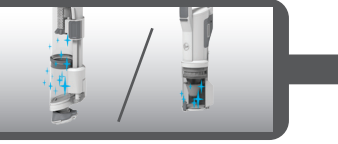

1

2

* GB - Content may vary according to your model. FR - Le contenu peut varier en fonction de votre modèle. DE - der inhalt kann je nach modell variieren. IT - I contenuti possono variare secondo il modello. NL - inhoud kan variëren volgens uw model. PT - o conteúdo pode variar de acordo com o modelo. ES - el contenido puede variar en base a su modelo. DK - indholdet kan variere i henhold til modellen. NO - innholdet kan variere avhengig av modellen. SE - innehåll kan variera beroende på modell. FI - sisältö saattaa vaihdella mallista riippuen. GR - το περιεχόμενο ενδέχεται να διαφέρει αναλόγα με το μοντέλο. RU - содержимое может меняться в зависимости от модели. PL - zawartość może być inna w zależności od modelu. CZ - obsah semůže lišit v závislosti na vašem modelu. SI - obsah sa može lišit v závislosti od modelu. TR - içerik modelinize göre farklılık gösterebilir.

3

4

5