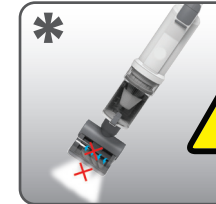

6

7

8

PRINTED IN P.R.C. Part No. : 48700623

- GB User Manual
- FR Guide de l'utilisateur
- DE Bedienungsanleitung
- IT Manuale d'uso
- NL Gebruikershandleiding
- PT Manual de Instruções
- ES Guía del usuario
- DK Brugervejledning
- NO Bruksanvisning
- SE Instruktionsmanual
- FI Käyttöohje
- GR Οδηγίες Χρήσεως
- RU Руководство пользователя

- PL Instrukcja Obsługi
- CZ Návod k obsluze
- SI Navodila Za Uporabo
- TR Kullanım Kılavuzu

APPLY MANUAL LABEL HERE