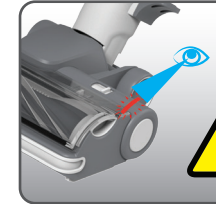

6

7

8

PRINTED IN P.R.C. Part No. : 48700623

- GB User Manual
- FR Guide de l'utilisateur
- DE Bedienungsanleitung
- IT Manuale d'uso
- NL Gebruikershandleiding
- PT Manual de Instruções
- ES Guía del usuario
- DK Brugervejledning
- NO Bruksanvisning
- SE Instruktionsmanual
- FI Käyttöohje
- GR Οδηγίες Χρήσεως
- RU Руководство пользователя

- PL Instrukcja Obsługi
- CZ Návod k obsluze
- SI Navodila Za Uporabo
- TR Kullanım Kılavuzu

APPLY MANUAL LABEL HERE