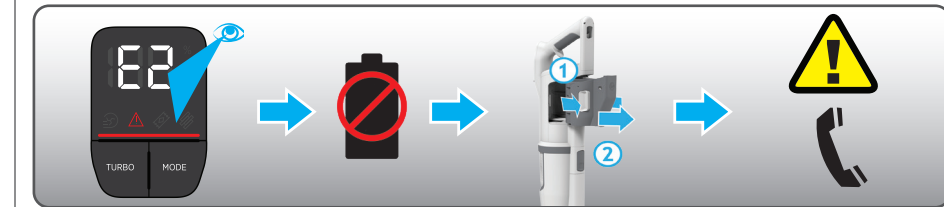

1

2

* GB - Content may vary according to your model. FR - Le contenu peut varier en fonction de votre modèle. DE - der inhalt kann je nach modell variieren. IT - I contenuti possono variare secondo il modello. NL - inhoud kan variëren volgens uw model. PT - o conteúdo pode variar de acordo com o modelo. ES - el contenido puede variar en base a su modelo. DK - indholdet kan variere i henhold til modellen. NO - innholdet kan variere avhengig av modellen. SE - innehåll kan variera beroende på modell. FI - sisältö saattaa vaihdella mallista riippuen. GR - το περιεχόμενο ενδέχεται να διαφέρει αναλόγα με το μοντέλο. RU - содержимое может меняться в зависимости от модели. PL - zawartość może być inna w zależności od modelu. CZ - obsah semůže lišit v závislosti na vašem modelu. SI - obsah sa može lišit v závislosti od modelu. TR - içerik modelinize göre farklılık gösterebilir.

3

4

5