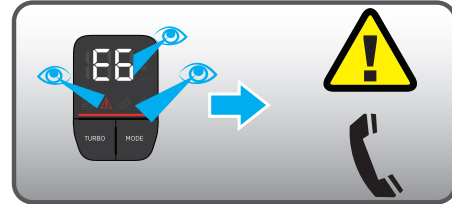

6

7

8

PRINTED IN P.R.C. Part No. : 48700623

- GB User Manual
- FR Guide de l'utilisateur
- DE Bedienungsanleitung
- IT Manuale d'uso
- NL Gebruikershandleiding
- PT Manual de Instruções
- ES Guía del usuario
- DK Brugervejledning
- NO Bruksanvisning
- SE Instruktionsmanual
- FI Käyttöohje
- GR Οδηγίες Χρήσεως
- RU Руководство пользователя

- PL Instrukcja Obsługi
- CZ Návod k obsluze
- SI Navodila Za Uporabo
- TR Kullanım Kılavuzu

APPLY MANUAL LABEL HERE