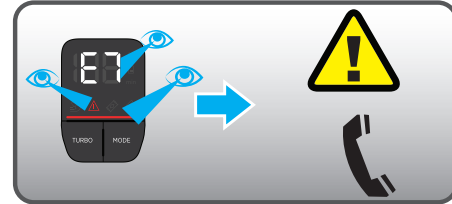

6

7

8

PRINTED IN P.R.C. Part No. : 48700623

- GB User Manual
- FR Guide de l'utilisateur
- DE Bedienungsanleitung
- IT Manuale d'uso
- NL Gebruikershandleiding
- PT Manual de Instruções
- ES Guía del usuario
- DK Brugervejledning
- NO Bruksanvisning
- SE Instruktionsmanual
- FI Käyttöohje
- GR Οδηγίες Χρήσεως
- RU Руководство пользователя