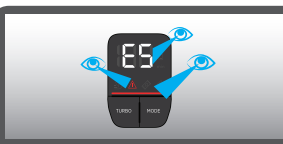

6

7

8

PRINTED IN P.R.C. Part No. : 48700623

- GB User Manual
- FR Guide de l'utilisateur
- DE Bedienungsanleitung
- IT Manuale d'uso
- NL Gebruikershandleiding
- PT Manual de Instruções
- ES Guía del usuario
- DK Brugervejledning
- NO Bruksanvisning
- SE Instruktionsmanual
- FI Käyttöohje
- GR Οδηγίες Χρήσεως
- RU Руководство пользователя