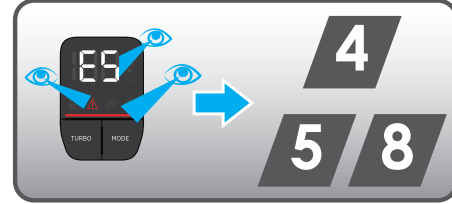

6

7

8

PRINTED IN P.R.C. Part No. : 48700623

- GB User Manual
- FR Guide de l'utilisateur
- DE Bedienungsanleitung
- IT Manuale d'uso
- NL Gebruikershandleiding
- PT Manual de Instruções
- ES Guía del usuario
- DK Brugervejledning
- NO Bruksanvisning
- SE Instruktionsmanual
- FI Käyttöohje
- GR Οδηγίες Χρήσεως
- RU Руководство пользователя