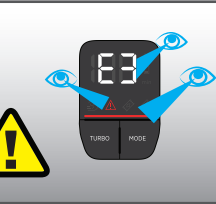

6

7

8

PRINTED IN P.R.C. Part No. : 48700623

- GB User Manual
- FR Guide de l'utilisateur
- DE Bedienungsanleitung
- IT Manuale d'uso
- NL Gebruikershandleiding
- PT Manual de Instruções
- ES Guía del usuario
- DK Brugervejledning
- NO Bruksanvisning
- SE Instruktionsmanual
- FI Käyttöohje
- GR Οδηγίες Χρήσεως
- RU Руководство пользователя