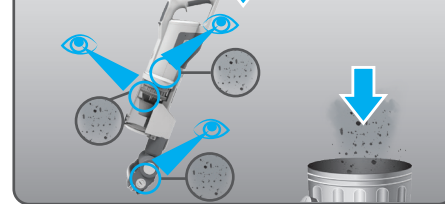

8

PRINTED IN P.R.C. Part No. : 48700623