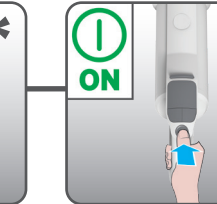

8

PRINTED IN P.R.C. Part No. : 48700623