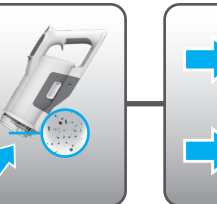

6

7

8

PRINTED IN P.R.C. Part No. : 48700623

- GB User Manual
- FR Guide de l'utilisateur
- DE Bedienungsanleitung
- IT Manuale d'uso
- NL Gebruikershandleiding
- PT Manual de Instruções
- ES Guía del usuario
- DK Brugervejledning
- NO Bruksanvisning
- SE Instruktionsmanual
- FI Käyttöohje
- GR Οδηγίες Χρήσεως
- RU Руководство пользователя