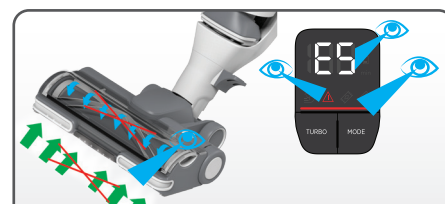

8

PRINTED IN P.R.C. Part No. : 48700623