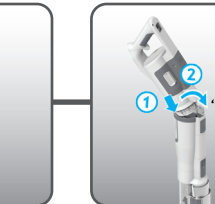

8

PRINTED IN P.R.C. Part No. : 48700623