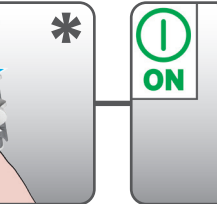

6

7

8

PRINTED IN P.R.C. Part No. : 48700623

- GB User Manual
- FR Guide de l'utilisateur
- DE Bedienungsanleitung
- IT Manuale d'uso
- NL Gebruikershandleiding
- PT Manual de Instruções
- ES Guía del usuario
- DK Brugervejledning
- NO Bruksanvisning
- SE Instruktionsmanual
- FI Käyttöohje
- GR Οδηγίες Χρήσεως
- RU Руководство пользователя

- PL Instrukcja Obsługi
- CZ Návod k obsluze
- SI Navodila Za Uporabo
- TR Kullanım Kılavuzu

APPLY MANUAL LABEL HERE