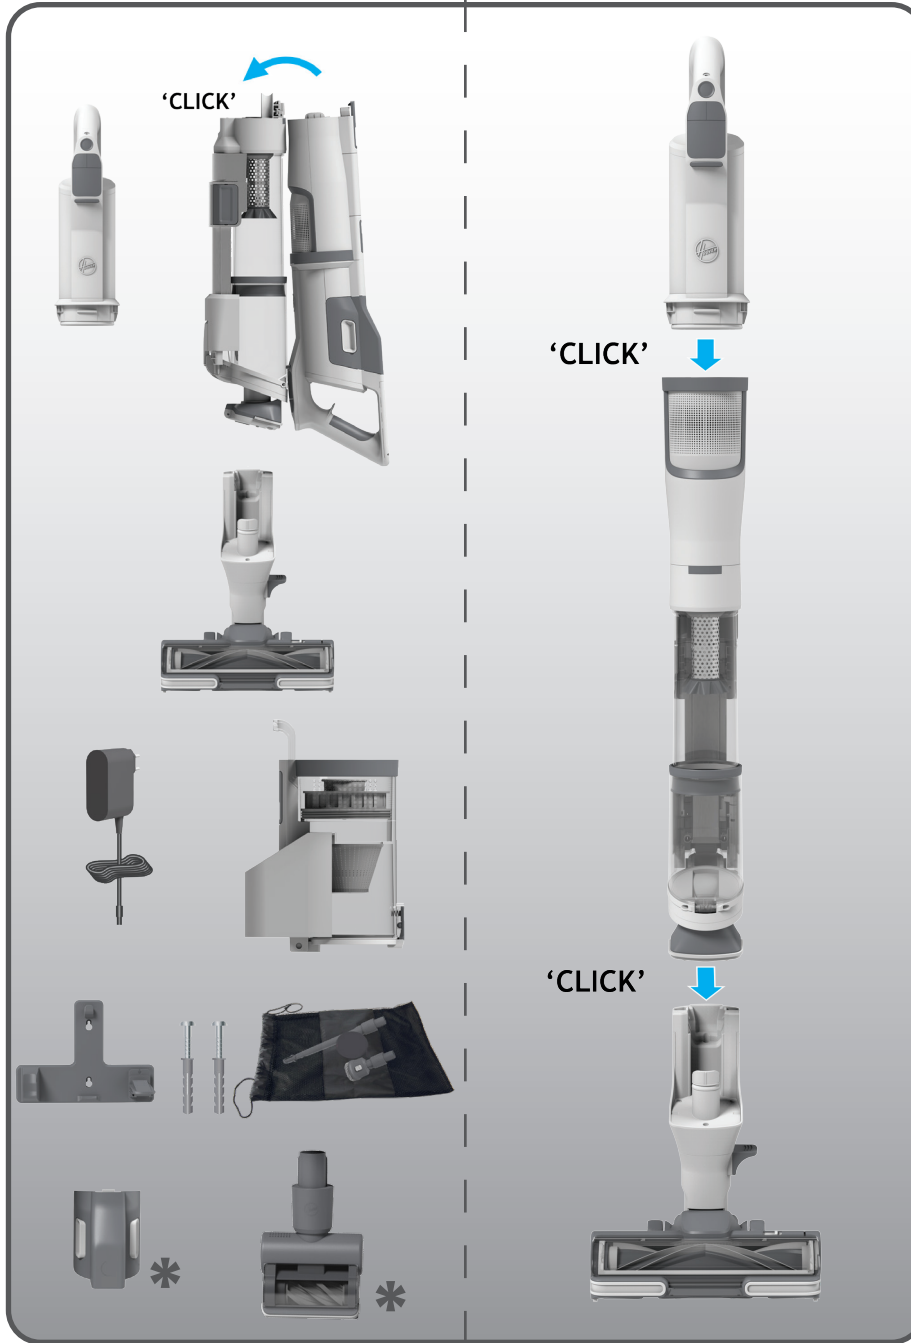

1

2

* GB - Content may vary according to your model. FR - Le contenu peut varier en fonction de votre modèle. DE - der inhalt kann je nach modell variieren. IT - I contenuti possono variare secondo il modello. NL - inhoud kan variëren volgens uw model. PT - o conteúdo pode variar de acordo com o modelo. ES - el contenido puede variar en base a su modelo. DK - indholdet kan variere i henhold til modellen. NO - innholdet kan variere avhengig av modellen. SE - innehåll kan variera beroende på modell. FI - sisältö saattaa vaihdella mallista riippuen. GR - το περιεχόμενο ενδέχεται να διαφέρει αναλόγα με το μοντέλο. RU - содержимое может меняться в зависимости от модели. PL - zawartość może być inna w zależności od modelu. CZ - obsah semůže lišit v závislosti na vašem modelu. SI - obsah sa može lišit v závislosti od modelu. TR - içerik modelinize göre farklılık gösterebilir.

3

4

5